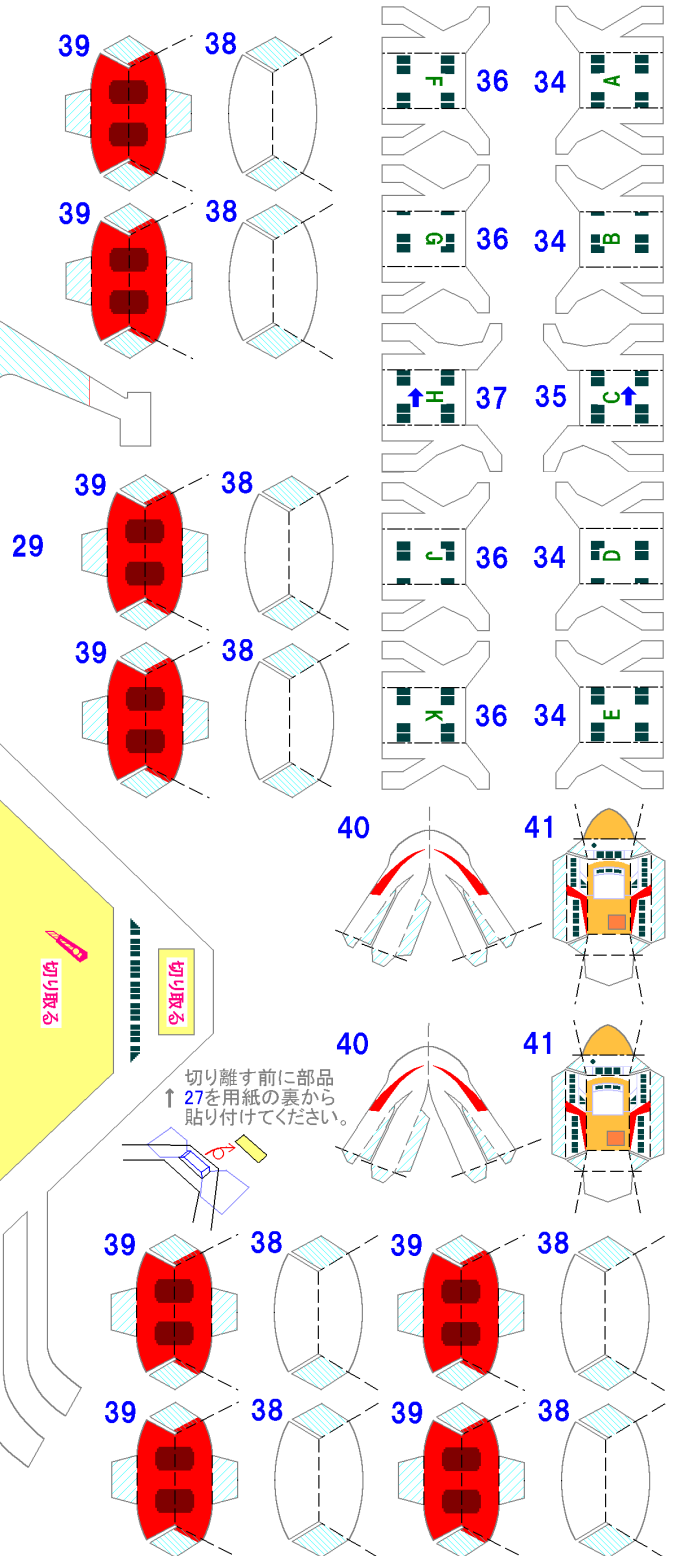

27 ~ 30  
船体

31 ~ 33 レーダーマスト

38 ~ 41 救命ポート・  
デューパーポート

34 ~ 37 ポート  
ダビット

切り離す前に部品  
27を用紙の裏から  
貼り付けてください。

切り離す前に部品  
↑27を用紙の裏から  
貼り付けてください。