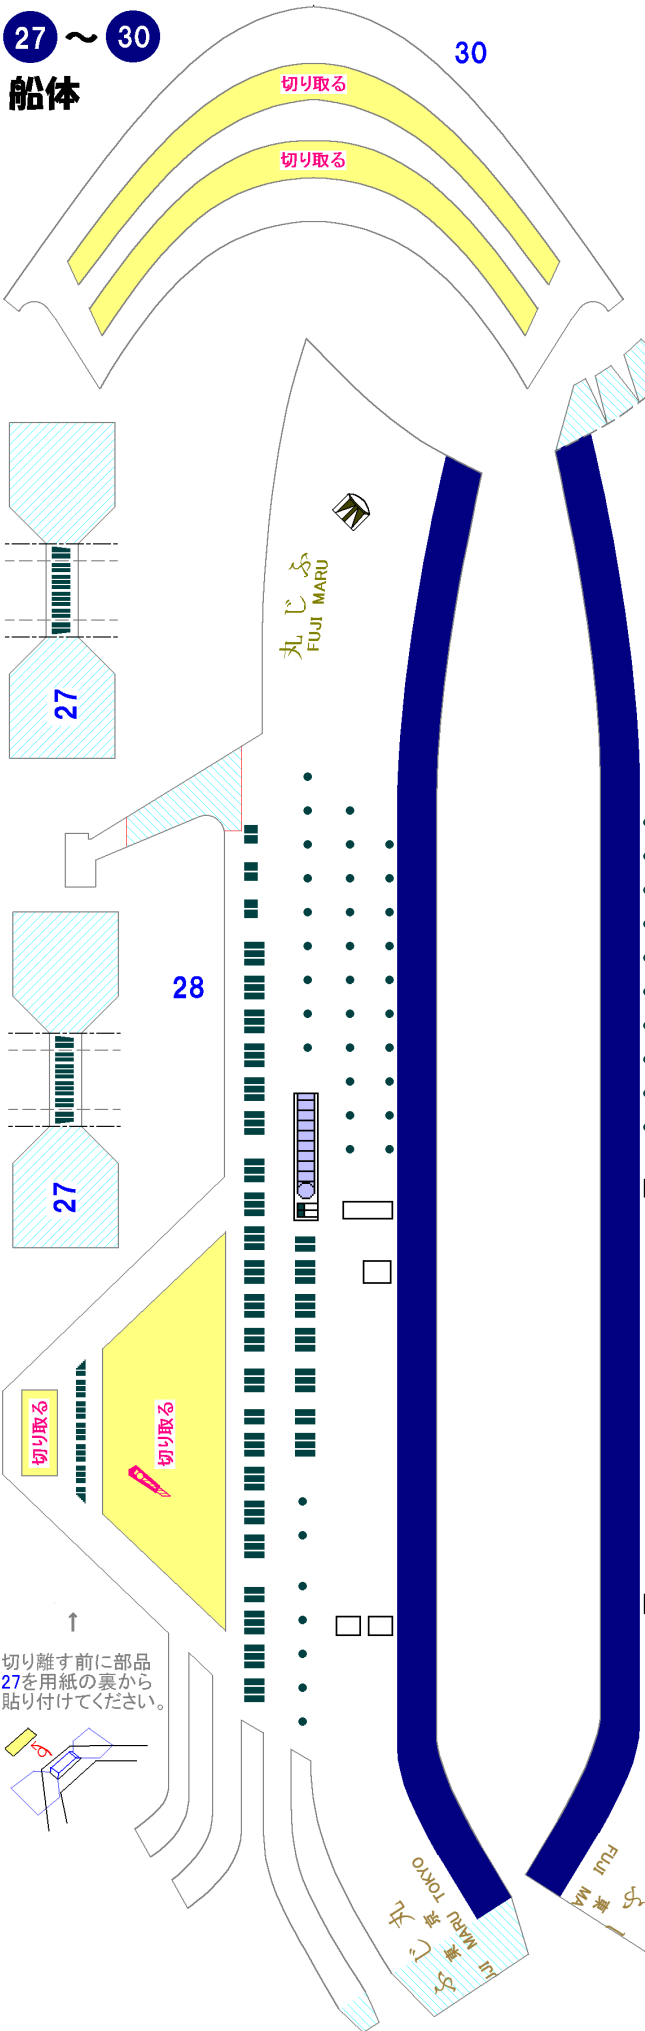

27 ~ 30  
船体

31 ~ 33 レーダーマスト

38 ~ 41 救命ポート・  
デューパーポート

34 ~ 37 ポート  
ダビット

切り離す前に部品  
27を用紙の裏から  
貼り付けてください。

切り離す前に部品  
↑27を用紙の裏から  
貼り付けてください。